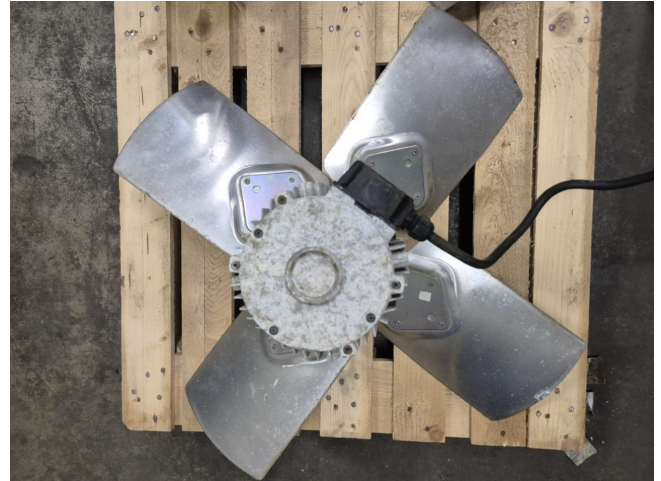

# Profroid CM29G/T

## Specifications

Brand	Profroid
Type	CM29G/T
Diameter Ø (mm)	765
Power (kW)	1,9
Speed (RPM)	870
Size & Weight	765x765x400 mm(LxWxH)
Stock	3

### Used Profroid CM29G/T

Used Profroid CM29G/T fan with the following specifications: 50 Hz - 1,9/0,8 kW - 870/660 RPM & 60 Hz - 1,9/0,8 kW - 1050/780 RPM - diameter 765 mm.